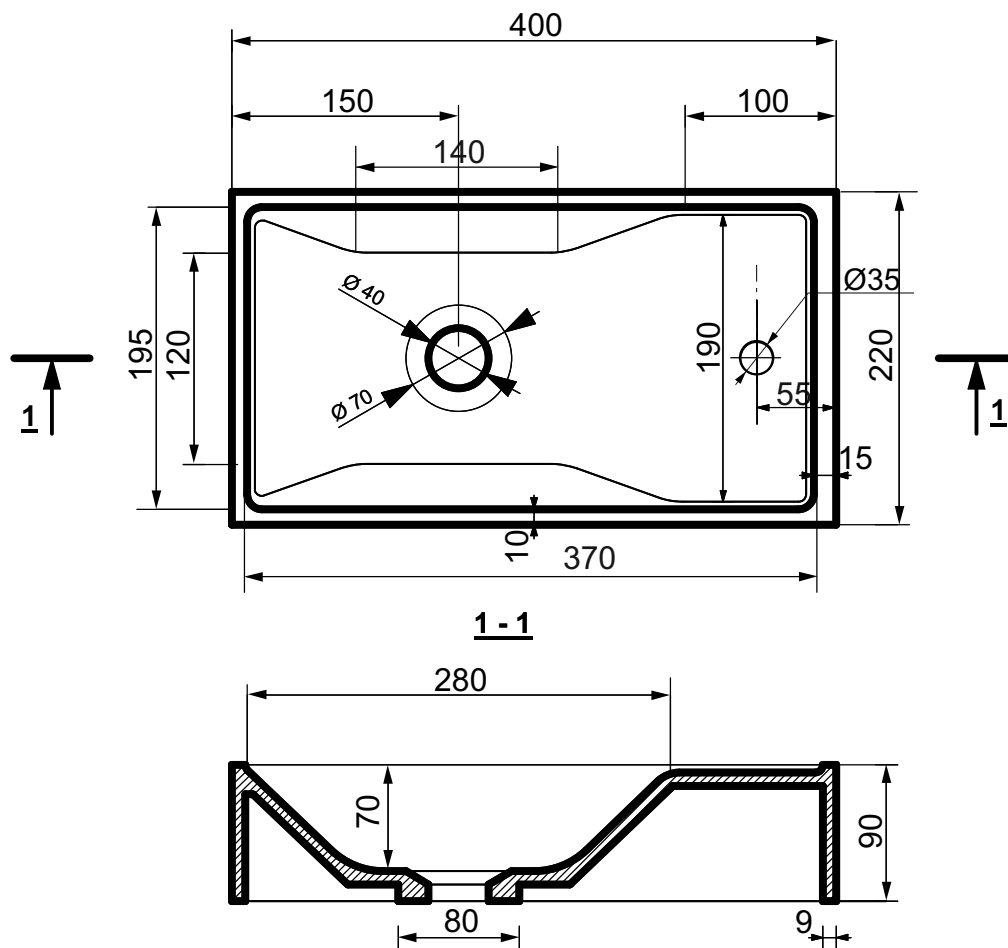

**ЭСТЕТ**

г. Кострома, ул. Московская д. 105  
тел. 8 (4942) 33 61 71

**РАКОВИНА "МИНИ" 400X220**

**ПРОИЗВОДСТВО ИЗДЕЛИЙ ИЗ ЛИТЬЕВОГО МРАМОРА**

\*Допустимое отклонение линейных размеров  $\pm 5$ мм

**ООО "ЭСТЕТ"**